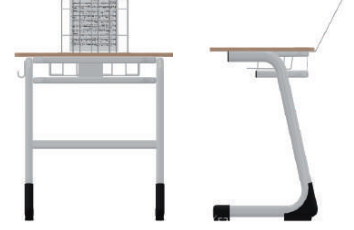

ÜRÜN KODU: A1130-AM
Klasik Öğrenci Sırası / Klasik Student Desk
Tabla/Desk Top: MDF Lam 18 mm
Ölçü/Size: L:63 W:45 H:64/70/76
Ön Panel/Front Panel: