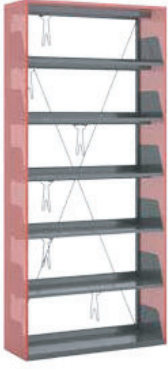

ÜRÜN KODU: A1413
Çiftli Çift Yüzlü Metal Rafli Ahşap Kitaplık
Ölçü/Size: L:182 W:62 H:205

ÜRÜN KODU: 107221
Tekli Tek Yüzlü Metal Rafli Pleksi Kitaplık
Ölçü/Size: L:91 W:33 H:205