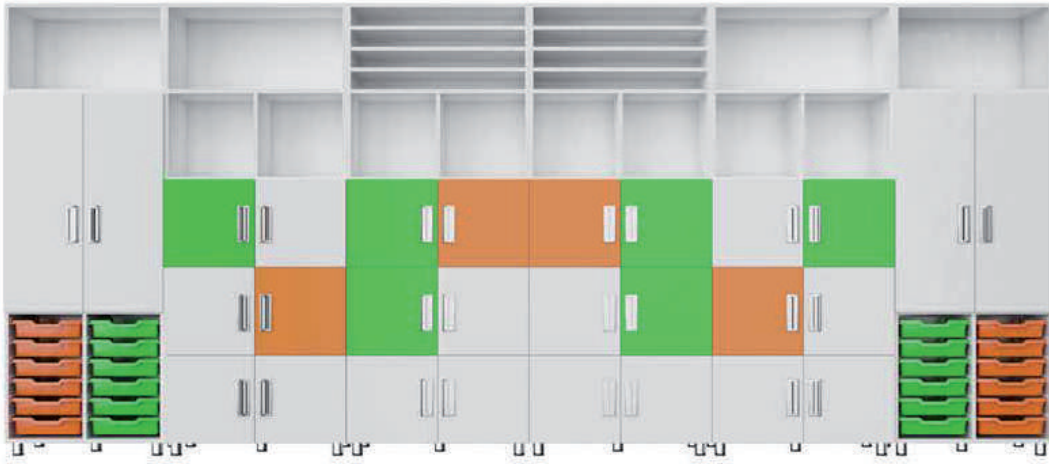

ÜRÜN KODU: A1359  
Ölçü/Size: L:40 W:480 H:155  
Malzeme/Material: 18 mm MYL

ÜRÜN KODU: A1360  
Ölçü/Size: L:40 W:480 H:192  
Malzeme/Material: 18 mm MYL

ÜRÜN KODU: A1361  
Ölçü/Size: L:40 W:480 H:155  
Malzeme/Material: 18 mm MYL