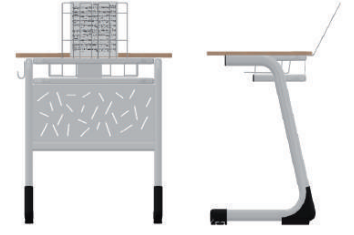

ÜRÜN KODU: A1130-CM
Klasik Öğrenci Sırası / Klasik Student Desk
Tabla/Desk Top: MDF Lam 18 mm
Ölçü/Size: L:63 W:45 H:64/70/76
Ön Panel/Front Panel: Metal Ön Panel