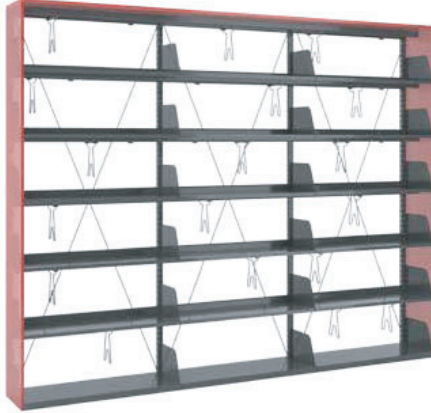

ÜRÜN KODU: 107221
Tekli Tek Yüzlü Metal Rafli Pleksi Kitaplık
Ölçü/Size: L:91 W:33 H:205

ÜRÜN KODU: 107222
Tekli Tek Yüzlü Metal Rafli Pleksi Kitaplık
Ölçü/Size: L:91 W:62 H:205

ÜRÜN KODU: 107223
Tekli Çift Yüzlü Metal Rafli Pleksi Kitaplık
Ölçü/Size: L:182 W:33 H:205