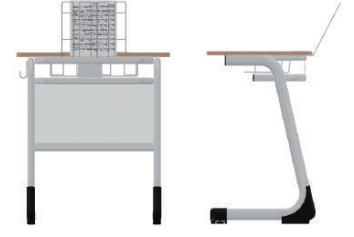

ÜRÜN KODU: A1130-BM
Klasik Öğrenci Sırası / Klasik Student Desk
Tabla/Desk Top: MDF Lam 18 mm
Ölçü/Size: L:63 W:45 H:64/70/76
Ön Panel/Front Panel: MLY Ön Panel