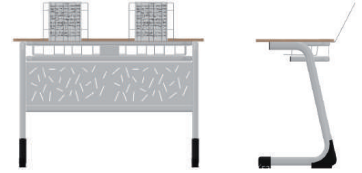

ÜRÜN KODU: A1127-AM
Ruller Öğrenci Sırası / Ruller Student Desk
Tabla/Desktop: Kontra Lam 12 mm
Ölçü/Size: L:110 W:45H:64/70/76
Ön Panel/Front Panel:

ÜRÜN KODU: A1127-BM
Ruller Öğrenci Sırası / Ruller Student Desk
Tabla/Desktop: Kontra Lam 12 mm
Ölçü/Size: L:110 W:45 H:64/70/76
Ön Panel/Front Panel: MYL Ön Panel

ÜRÜN KODU: A1127-CM
Ruller Öğrenci Sırası / Ruller Student Desk
Tabla/Desktop: Kontra Lam 12 mm
Ölçü/Size: L:110 W:45 H:64/70/76
Ön Panel/Front Panel: Metal Ön Panel