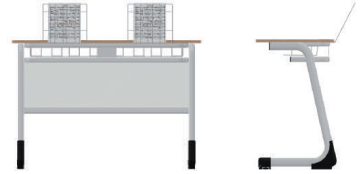

ÜRÜN KODU: A1127-CM
Ruller Öğrenci Sırası / Ruller Student Desk
Tabla/Desktop: Kontra Lam 12 mm
Ölçü/Size: L:110 W:45 H:64/70/76
Ön Panel/Front Panel: Metal Ön Panel