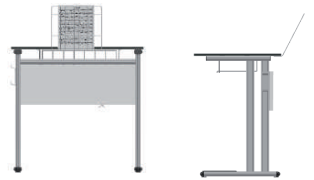

ÜRÜN KODU: A1117-AM
Ruller Öğrenci Sırası / Ruller Student Desk
Tabla/Desk Top: Kompakt Laminant 12 mm
Ölçü/Size: L:70 W:50 H:64/70/76
Ön Panel/Front Panel:

ÜRÜN KODU: A1117-BM
Ruller Öğrenci Sırası / Ruller Student Desk
Tabla/Desk Top: Kompakt Laminant 12 mm
Ölçü/Size: L:70 W:50 H:64/70/76
Ön Panel/Front Panel: MYL Ön Panel

ÜRÜN KODU: A1117-CM
Ruller Öğrenci Sırası / Ruller Student Desk
Tabla/Desk Top: Kompakt Laminant 12 mm
Ölçü/Size: L:70 W:50 H:64/70/76
Ön Panel/Front Panel: Metal Ön Panel

ÜRÜN KODU: A1118-AM
Ruller Öğrenci Sırası / Ruller Student Desk
Tabla/Desk Top: Kompakt Laminant 12 mm
Ölçü/Size: L:70 W:50 H:64/70/76
Ön Panel/Front Panel:

ÜRÜN KODU: A1118-BM
Ruller Öğrenci Sırası / Ruller Student Desk
Tabla/Desk Top: Kompakt Laminant 12 mm
Ölçü/Size: L:70 W:50 H:64/70/76
Ön Panel/Front Panel: MYL Ön Panel

ÜRÜN KODU: A1118-CM
Ruller Öğrenci Sırası / Ruller Student Desk
Tabla/Desk Top: Kompakt Laminant 12 mm
Ölçü/Size: L:70 W:50 H:64/70/76
Ön Panel/Front Panel: Metal Ön Panel