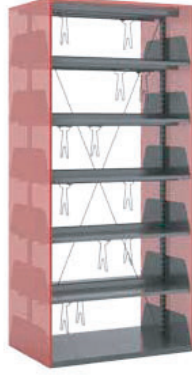

ÜRÜN KODU: A1414
Üçlü Tek Yüzlü Metal Rafli Ahşap Kitaplık
Ölçü/Size: L:273 W:33 H:205

ÜRÜN KODU: 107222
Tekli Tek Yüzlü Metal Rafli Pleksi Kitaplık
Ölçü/Size: L:91 W:62 H:205