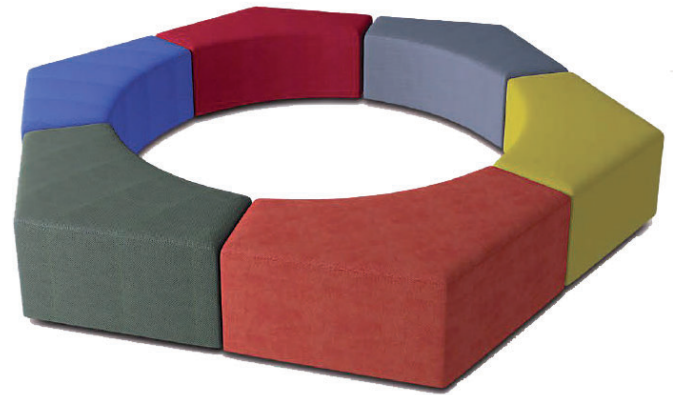

ÜRÜN KODU: A1500  
Ölçü/Size: L:150 W:80 H:34/42  
Malzeme/Material: MYL 18 mm

ÜRÜN KODU: A1501  
Ölçü/Size: L:170 W:92 H:34/42  
Malzeme/Material: MYL 18 mm

ÜRÜN KODU: A1502  
Ölçü/Size: L:84 W:67 H:34/42  
Malzeme/Material: MYL 18 mm