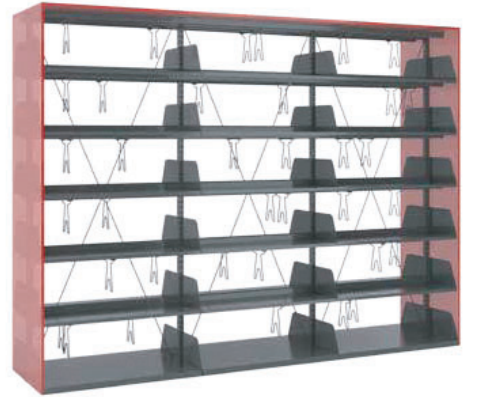

ÜRÜN KODU: 107221
Tekli Tek Yüzlü Metal Rafli Pleksi Kitaplık
Ölçü/Size: L:91 W:33 H:205

ÜRÜN KODU: 107222
Tekli Tek Yüzlü Metal Rafli Pleksi Kitaplık
Ölçü/Size: L:91 W:62 H:205

ÜRÜN KODU: 107223
Tekli Çift Yüzlü Metal Rafli Pleksi Kitaplık
Ölçü/Size: L:182 W:33 H:205