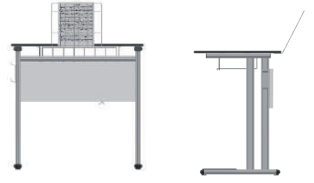

ÜRÜN KODU: A1117-AM
Ruller Öğrenci Sırası / Ruller Student Desk
Tabla/Desk Top: Kompakt Laminant 12 mm
Ölçü/Size: L:70 W:50 H:64/70/76
Ön Panel/Front Panel:

ÜRÜN KODU: A1117-BM
Ruller Öğrenci Sırası / Ruller Student Desk
Tabla/Desk Top: Kompakt Laminant 12 mm
Ölçü/Size: L:70 W:50 H:64/70/76
Ön Panel/Front Panel: MYL Ön Panel

ÜRÜN KODU: A1117-CM
Ruller Öğrenci Sırası / Ruller Student Desk
Tabla/Desk Top: Kompakt Laminant 12 mm
Ölçü/Size: L:70 W:50 H:64/70/76
Ön Panel/Front Panel: Metal Ön Panel

ÜRÜN KODU: A1118-AM
Ruller Öğrenci Sırası / Ruller Student Desk
Tabla/Desk Top: Kompakt Laminant 12 mm
Ölçü/Size: L:70 W:50 H:64/70/76
Ön Panel/Front Panel:

ÜRÜN KODU: A1118-BM
Ruller Öğrenci Sırası / Ruller Student Desk
Tabla/Desk Top: Kompakt Laminant 12 mm
Ölçü/Size: L:70 W:50 H:64/70/76
Ön Panel/Front Panel: MYL Ön Panel

ÜRÜN KODU: A1118-CM
Ruller Öğrenci Sırası / Ruller Student Desk
Tabla/Desk Top: Kompakt Laminant 12 mm
Ölçü/Size: L:70 W:50 H:64/70/76
Ön Panel/Front Panel: Metal Ön Panel