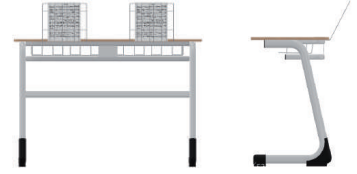

ÜRÜN KODU: A1127-BM
Ruller Öğrenci Sırası / Ruller Student Desk
Tabla/Desktop: Kontra Lam 12 mm
Ölçü/Size: L:110 W:45 H:64/70/76
Ön Panel/Front Panel: MYL Ön Panel