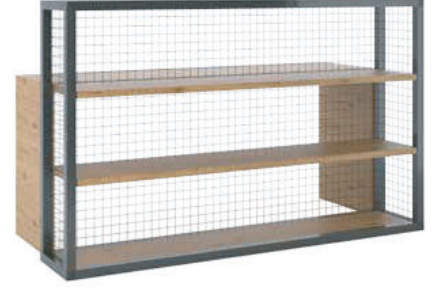

ÜRÜN KODU: 107226
Çiftli Tek Yüzlü Metal Rafli Pleksi Kitaplık
Ölçü/Size: L:273 W:62 H:205

ÜRÜN KODU: 107511
Dekoratif Kütüphane Raf Sistemi
Ölçü/Size: L:160 W:75 H:110