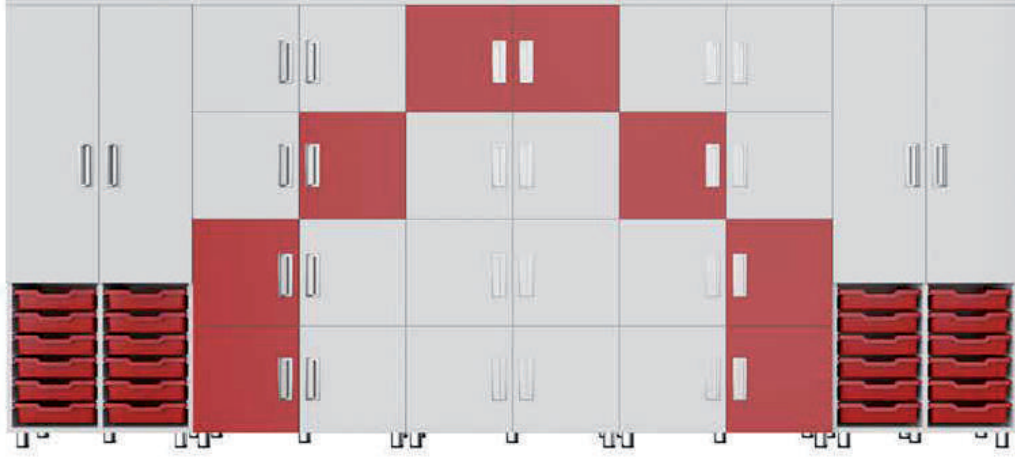

ÜRÜN KODU: A1358
Ölçü/Size: L:40 W:400 H:155
Malzeme/Material: 18 mm MYL