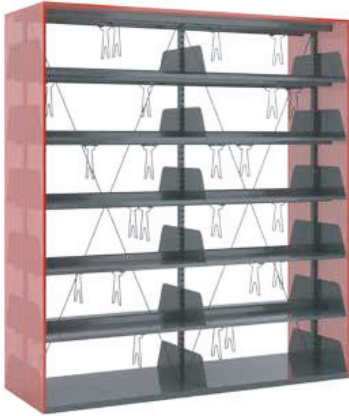

ÜRÜN KODU: 107221
Tekli Tek Yüzlü Metal Rafli Pleksi Kitaplık
Ölçü/Size: L:91 W:33 H:205

ÜRÜN KODU: 107222
Tekli Tek Yüzlü Metal Rafli Pleksi Kitaplık
Ölçü/Size: L:91 W:62 H:205

ÜRÜN KODU: 107223
Tekli Çift Yüzlü Metal Rafli Pleksi Kitaplık
Ölçü/Size: L:182 W:33 H:205