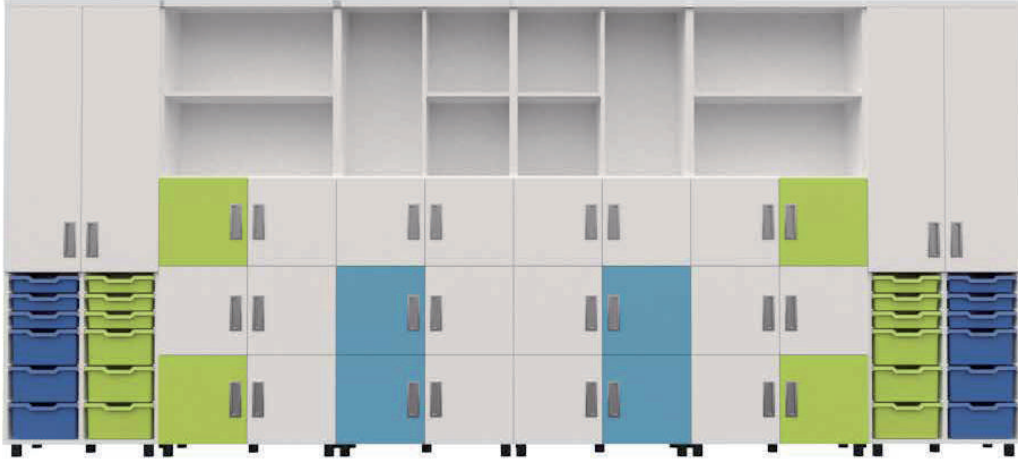

ÜRÜN KODU: A1360
Ölçü/Size: L:40 W:480 H:192
Malzeme/Material: 18 mm MYL