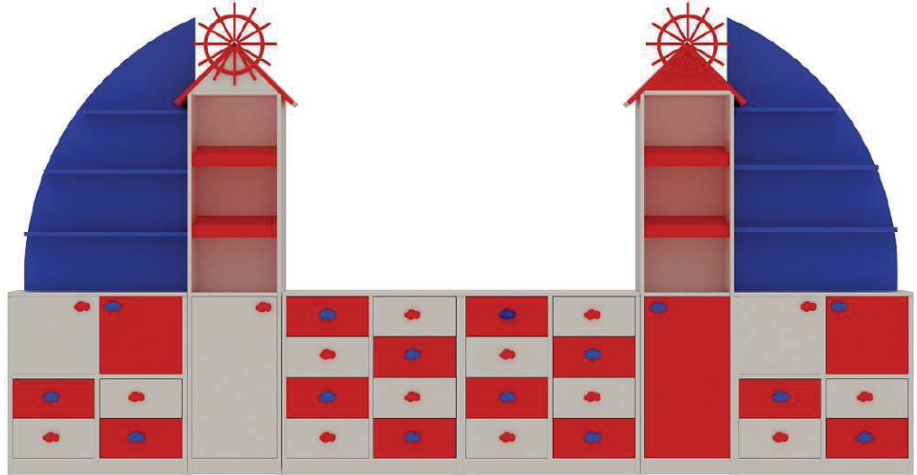

ÜRÜN KODU: 1022223
Ölçü/Size: L:80 W:40 H:192
Malzeme/Material: MYL 18 mm

ÜRÜN KODU: 1022223
Ölçü/Size: L:80 W:40 H:192
Malzeme/Material: MYL 18 mm

ÜRÜN KODU: 1022223
Ölçü/Size: L:80 W:40 H:192
Malzeme/Material: MYL 18 mm