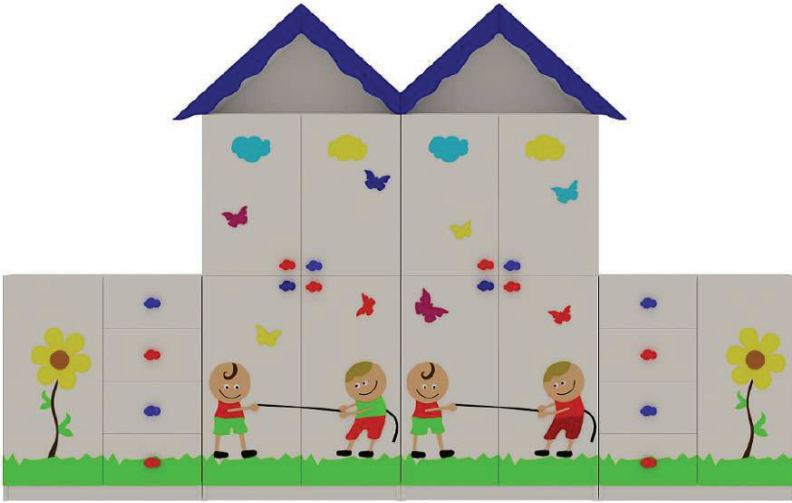

ÜRÜN KODU: 1022223
Ölçü/Size: L:80 W:40 H:192
Malzeme/Material: MYL 18 mm

ÜRÜN KODU: 1022223
Ölçü/Size: L:80 W:40 H:192
Malzeme/Material: MYL 18 mm