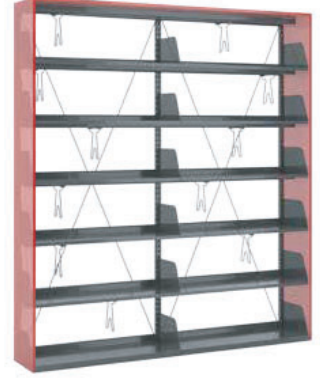

ÜRÜN KODU: A1415
Üçlü Çift Yüzlü Metal Rafli Ahşap Kitaplık
Ölçü/Size: L:273 W:62 H:205

ÜRÜN KODU: 107223
Tekli Çift Yüzlü Metal Rafli Pleksi Kitaplık
Ölçü/Size: L:182 W:33 H:205